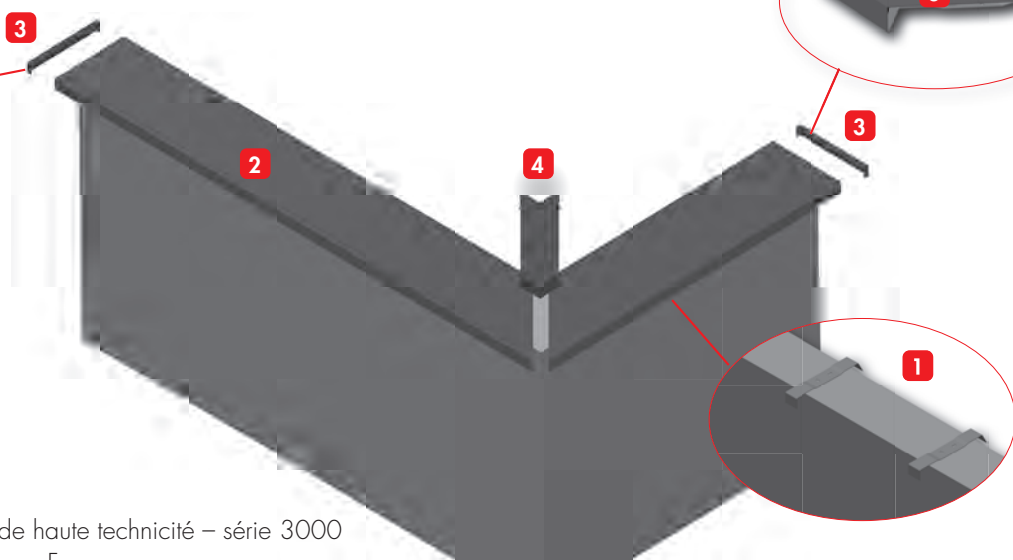

Couvertines

COUVERTINE

So-variable

SO-variable, le nouveau modèle de **COUVERTINE À LARGEUR VARIABLE DAL'ALU** répond au marché du mur de clôture et toit-terrasse hors standard.

Sa force est de pouvoir s'adapter en largeur à tout type de support murs et murets, et donc tout type d'architecture tant en neuf qu'en rénovation.

SO-variable de DAL'ALU peut être associée aux panneaux I.T.E. et murs de clôture.

CARACTÉRISTIQUES TECHNIQUES

- 1 Crochets de fixation
- 2 Profil couverture en continu
- 3 Fond droit et gauche
- 4 Angle droit et gauche