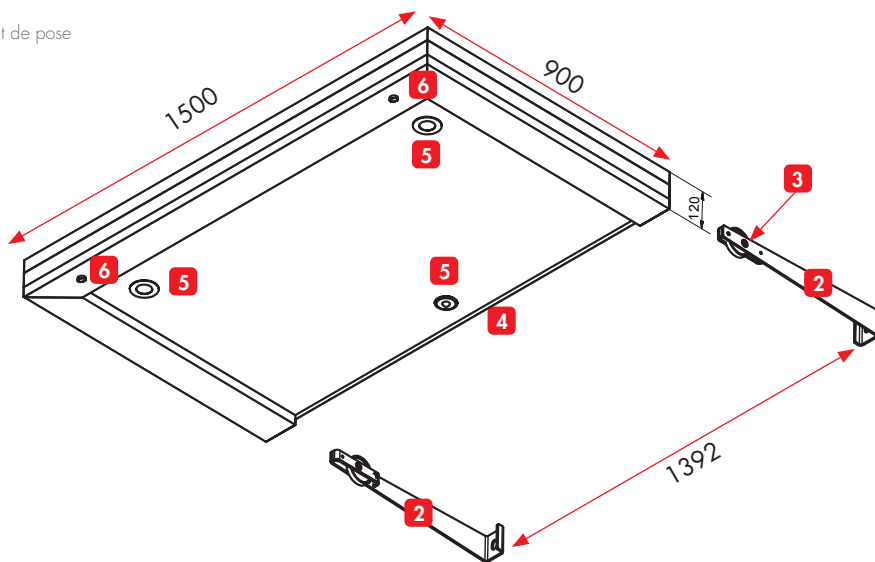

Son système d'éclairage automatique offre un confort d'accueil tout en vous protégeant de la pluie.

CARACTÉRISTIQUES TECHNIQUES

1 Kit de pose

- 1 Kit de pose
- 2 Support mural - broche
- 3 Inclinaison réglable
- 4 Etanchéité murale
- 5 Eclairage automatique (option)
- 6 Evacuation de l'eau