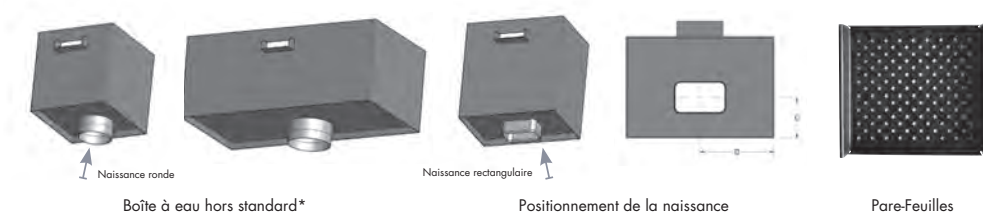

Couvertines

BOÎTE À EAU

Évacuation des eaux pluviales

Les boîtes à eau DAL'ALU sont la solution efficace et esthétique pour recueillir les eaux pluviales en provenance de toitures terrasses. Pour répondre à tous les types d'architecture, DAL'ALU propose des réalisations standard ou sur-mesure.

Sans fixations apparentes, elles sont compatibles avec l'ensemble des modèles de tuyau de descente de la gamme DAL'ALU. Disponibles dans une large palette de couleurs, elles s'intègrent harmonieusement aux façades sur lesquelles elles sont posées.

CARACTÉRISTIQUES TECHNIQUES

Tuyaux de descente

Boîtes à eau

*Nous consulter

- Fabrication à partir d'alliage de haute technicité – série 3000
- Accessoires conçus et produits en France
- Composants conformes : NF EN 573-3 / NF EN 1396