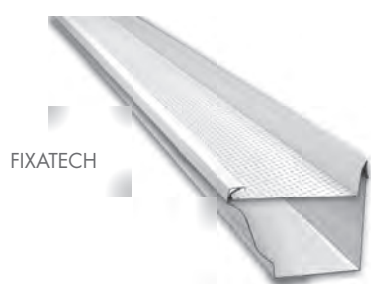

Couvertines

PARE-FEUILLES

La protection contre les feuilles

Le **PARE-FEUILLES DAL'ALU** est une protection de gouttière en aluminium empêchant l'accumulation des feuilles et des débris, et facilitant donc l'écoulement de l'eau, même en cas de fortes pluies.

Le **pare-feuilles DAL'ALU** s'adapte sur tous les modèles de gouttières : demi-rondes, corniches et trapèzes. Il s'utilise sur gouttières neuves ou existantes.

CARACTÉRISTIQUES TECHNIQUES

FIXATECH

GRILLESTOP