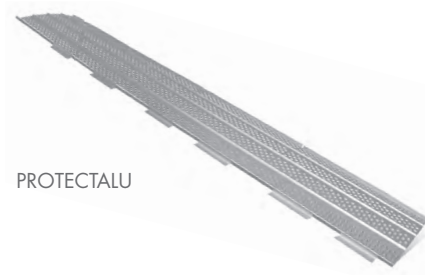

Couvertines

PARE-FEUILLES

La protection contre les feuilles

Le **PARE-FEUILLES DAL'ALU** est une protection de gouttière en aluminium empêchant l'accumulation des feuilles et des débris, et facilitant donc l'écoulement de l'eau, même en cas de fortes pluies.

Le **pare-feuilles DAL'ALU** s'adapte sur tous les modèles de gouttières : demi-rondes, corniches et trapèzes. Il s'utilise sur gouttières neuves ou existantes.

CARACTÉRISTIQUES TECHNIQUES

FIXATECH

GRILLESTOP

PROTECTALU

TABLEAUX DESCRIPTIFS

MODÈLES DE PARE-FEUILLES

FIXATECH*	G300	SM33	SM25	E325	G400	B380	-
GRILLESTOP	G300	SM33	SM25	E325	G400	B380	N325
PROTECTALU	G300	SM25	-	-	-	-	-

CARACTÉRISTIQUES TECHNIQUES

Modèle	Couleur	Largeur	Longueur	Fixation
FIXATECH*	Bronze	125/130 mm	2,28 ml	Pose clipage grand modèle 145 mm sur arrière de la gouttière Pose sur crochet écarteur
GRILLESTOP		145/155 mm		
PROTECTALU	GM2 - Gris métallisé	130 mm	1 ml	Languettes rabattables

* Fixatec remplace les crochets écarteurs lors d'une utilisation en altitude > 700 m

AVANTAGES ALUMINIUM LAQUÉ

- ✓ Résistance aux intempéries
- ✓ Inoxydable, pérenne
- ✓ Facile d'entretien
- ✓ Esthétique
- ✓ 100% recyclable