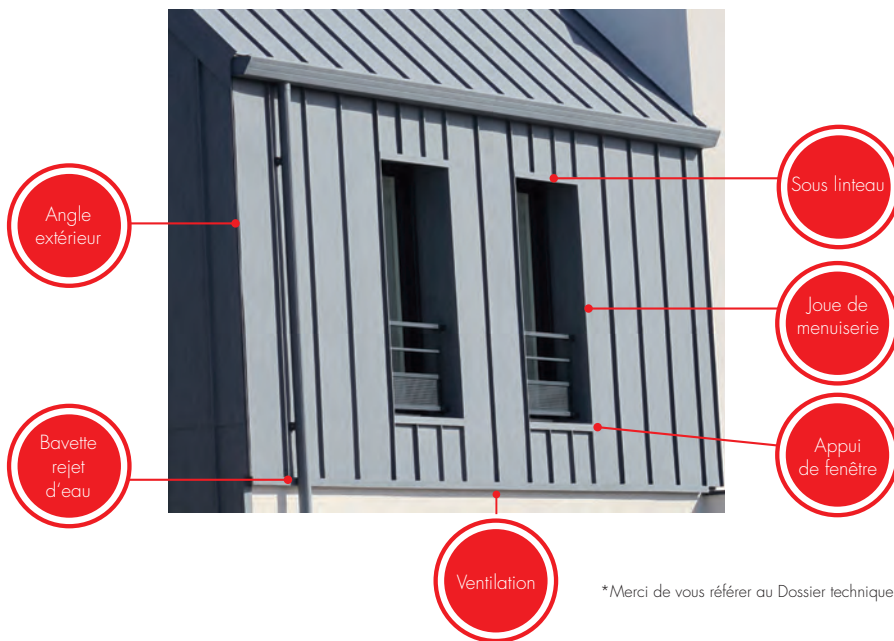

DAL'ALU[®]

Créateur de la gouttière aluminium en continu

Demandez-nous
L'ALU.

LINEA 310

Le système joint-debout
aluminium pour façade

- ✓ SYSTÈME COMPLET POUR FAÇADE
- ✓ EXCLUSIVITÉ : couleur Gris Antique
- ✓ FAÇADE PERSONNALISÉE
- ✓ FORTE TENUE AU VENT
- ✓ SYSTÈME COMPLET DE FINITION
- ✓ POUR TOUTES ARCHITECTURES

Couvertines

LINEA 310

Le système joint-debout aluminium pour façade

LINEA 310, le système joint-debout Aluminium de **DAL'ALU** pour façade, a passé brillamment les tests de tenue au vent.

Alliant légèreté et forte tenue aux vents, ces solutions s'adaptent à tous types d'architecture et sont donc idéales quels que soient les chantiers.

CARACTÉRISTIQUES TECHNIQUES

Système joint-debout

Traitement des points singuliers du joint-debout en façade* pour une mise en œuvre facilitée et performante

*Merci de vous référer au Dossier technique www.dalalu.fr