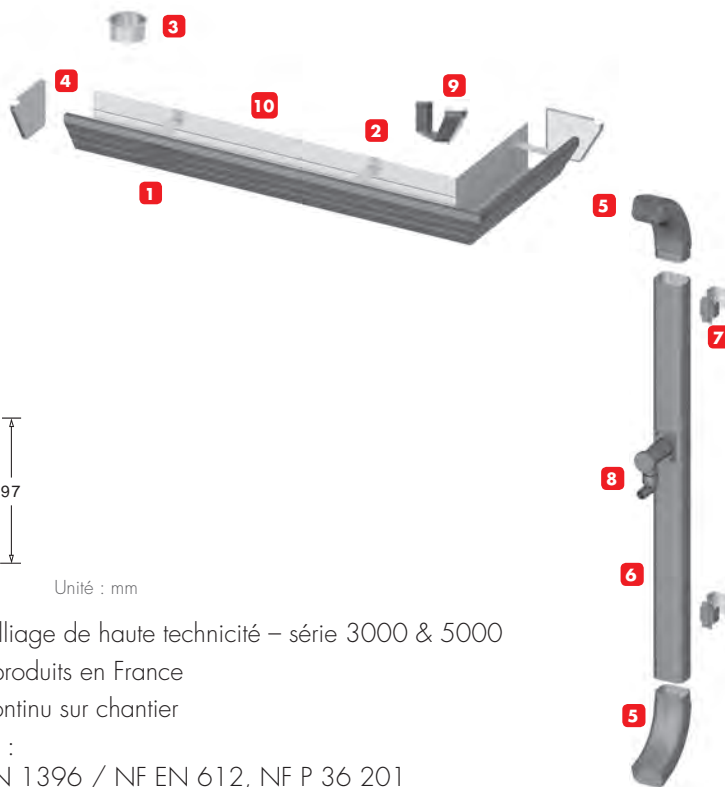

Couvertines

ÉVOLUTION E325

La gouttière esthétique nouvelle génération

L'ÉVOLUTION de DAL'ALU est une gouttière de forme trapèze au design épuré et graphique, elle est idéale pour les constructions contemporaines. Son aspect esthétique associé à son innovation de fabrication lui permettent de s'intégrer aussi bien sur des maisons individuelles que sur des bâtiments tertiaires et industriels.

Grâce à son large éventail de couleurs, vous trouverez la solution qui convient le mieux.

CARACTÉRISTIQUES TECHNIQUES

- 1 Profil de gouttière
- 2 Crochet écarteur
- 3 Naissance
- 4 Fond de gouttière
- 5 Coude de descente
- 6 Tuyau de descente
- 7 Fixation de descente
- 8 Collecteur d'eau de pluie
- 9 Angle de finition
- 10 Pare-feuilles

Unité : mm

- Fabrication à partir d'alliage de haute technicité – série 3000 & 5000
- Accessoires conçus et produits en France
- Gouttière profilée en continu sur chantier
- Composants conformes :
NF EN 573-3 / NF EN 1396 / NF EN 612, NF P 36 201

TABLEAUX DESCRIPTIFS

Modèle	Épaisseur	Section cm ²	Développé mm
Évolution	6/10^e	113 cm²	325 mm

MODÈLES DE DESCENTES D'EAU

Rectangulaire 60x80 nervuré	Rectangulaire 60x80 lisse	Rectangulaire 70x110 nervuré	Carrée 80x80 nervuré	Ronde Ø 80 lisse	Ronde Ø 100 lisse
✓✓	✓✓✓	✓✓	✓✓✓	✓✓	✓✓