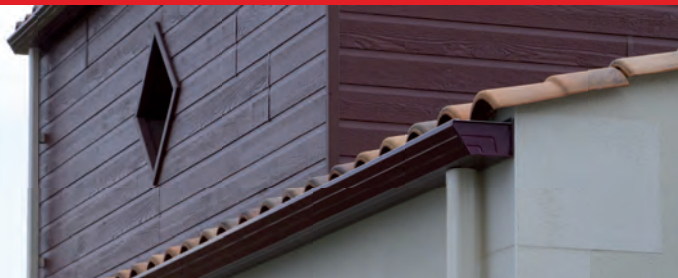

DAL'ALU[®]

Créateur de la gouttière aluminium en continu

Demandez-nous
L'ALU.

ÉVOLUTION E325

La gouttière esthétique
nouvelle génération

- ✓ FORME TRAPÈZE
- ✓ LARGE CHOIX DE COULEURS
- ✓ SUR-MESURE
et profilée en continu sur le chantier
- ✓ GRANDE CAPACITÉ D'ÉVACUATION
des eaux pluviales

Couvertines

ÉVOLUTION E325

La gouttière esthétique nouvelle génération

L'ÉVOLUTION de DAL'ALU est une gouttière de forme trapèze au design épuré et graphique, elle est idéale pour les constructions contemporaines. Son aspect esthétique associé à son innovation de fabrication lui permettent de s'intégrer aussi bien sur des maisons individuelles que sur des bâtiments tertiaires et industriels.