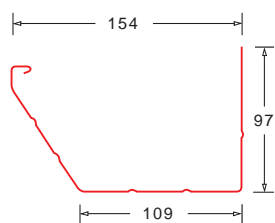

CARACTÉRISTIQUES TECHNIQUES

- 1 Profil de gouttière
- 2 Crochet écarteur
- 3 Naissance
- 4 Fond de gouttière
- 5 Coude de descente
- 6 Tuyau de descente
- 7 Fixation de descente
- 8 Collecteur d'eau de pluie
- 9 Angle de finition
- 10 Pare-feuilles