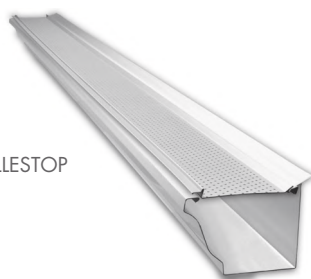

GRILLESTOP