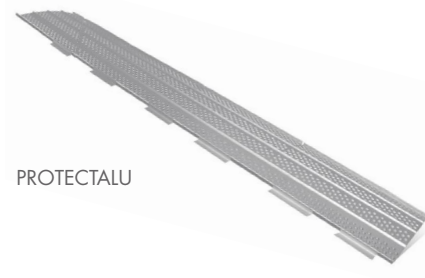

PROTECTALU

TABLEAUX DESCRIPTIFS

MODÈLES DE PARE-FEUILLES

FIXATECH*	G300	SM33	SM25	E325	G400	B380	-
GRILLESTOP	G300	SM33	SM25	E325	G400	B380	N325
PROTECTALU	G300	SM25	-	-	-	-	-

CARACTÉRISTIQUES TECHNIQUES

Modèle	Couleur	Largeur	Longueur	Fixation
FIXATECH*	Bronze	125/130 mm	2,28 ml	Pose clipage grand modèle 145 mm sur arrière de la gouttière Pose sur crochet écarteur
GRILLESTOP		145/155 mm		
PROTECTALU	GM2 - Gris métallisé	130 mm	1 ml	Languettes rabattables

* Fixatec remplace les crochets écarteurs lors d'une utilisation en altitude > 700 m

AVANTAGES ALUMINIUM LAQUÉ

- ✓ Résistance aux intempéries
- ✓ Inoxydable, pérenne
- ✓ Facile d'entretien
- ✓ Esthétique
- ✓ 100% recyclable

Fabriqué en France

DAL'ALU

Rue des Girolles - Z.A. La Prade - 33650 Saint-Médard-d'Eyrans

T. 05 56 67 40 40 - F. 05 56 67 40 50

service.conseils@dalalu.fr - www.dalalu.fr

Membre 2018