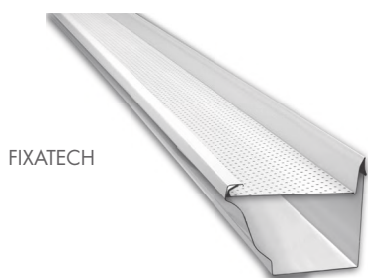

PARE-FEUILLES

La protection contre les feuilles

Le **PARE-FEUILLES DAL'ALU** est une protection de gouttière en aluminium empêchant l'accumulation des feuilles et des débris, et facilitant donc l'écoulement de l'eau, même en cas de fortes pluies.

Le **pare-feuilles DAL'ALU** s'adapte sur tous les modèles de gouttières : demi-rondes, corniches et trapèzes. Il s'utilise sur gouttières neuves ou existantes.

CARACTÉRISTIQUES TECHNIQUES

FIXATECH

TABLEAUX DESCRIPTIFS

MODÈLES DE PARE-FEUILLES

FIXATECH*	G300	SM33	SM25	E325	G400	B380	-
GRILLESTOP	G300	SM33	SM25	E325	G400	B380	N325
PROTECTALU	G300	SM25	-	-	-	-	-

CARACTÉRISTIQUES TECHNIQUES

Modèle	Couleur	Largeur	Longueur	Fixation
FIXATECH*	Bronze	125/130 mm	2,28 ml	Pose clipage grand modèle 145 mm sur arrière de la gouttière Pose sur crochet écarteur
GRILLESTOP		145/155 mm		
PROTECTALU	GM2 - Gris métallisé	130 mm	1 ml	Languettes rabattables

* Fixatec remplace les crochets écarteurs lors d'une utilisation en altitude > 700 m

AVANTAGES ALUMINIUM LAQUÉ

- ✓ Résistance aux intempéries
- ✓ Inoxydable, pérenne
- ✓ Facile d'entretien
- ✓ Esthétique
- ✓ 100% recyclable

Fabriqué en France

DAL'ALU

Rue des Girolles - Z.A. La Prade - 33650 Saint-Médard-d'Eyrans

T. 05 56 67 40 40 - F. 05 56 67 40 50

service.conseils@dalalu.fr - www.dalalu.fr

Membre 2018