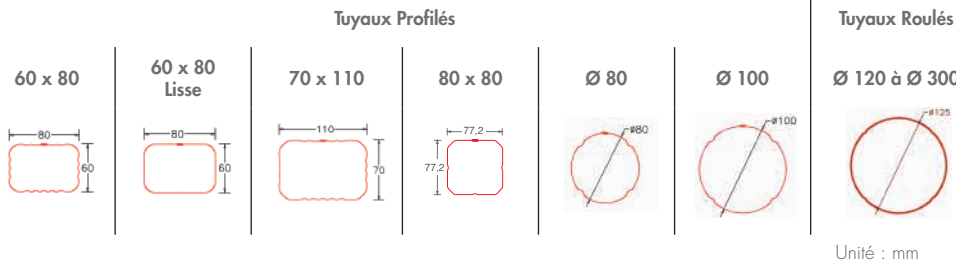

- Fabrication à partir d'alliage de haute technicité – série 3000
- Accessoires conçus et produits en France
- Composants conformes : NF EN 573-3 / NF EN 1396

TABLEAU DESCRIPTIF

Modèle	Épaisseur	Fixation
60*80	6/10^e	Fixation universelle
70*110	6/10^e	
Ø 80	6/10^e	
Ø 100	6/10^e	
80*80	6/10^e	
Ø 120 à Ø 150 *	7/10^e	Collier de fixation
Ø 160 à Ø 300 *	10/10e**	

* Tuyaux Roulés

** Couleurs en 10/10e : Gris Antique • GA19/DAL'ALU - Gris Métallisé • GM2/RAL 9006 - Perlegrise • P17/DAL'ALU - Champagne • CH24/DAL'ALU - Bronze • BZ23/DAL'ALU - Bleu Ardoise • BA6/DAL'ALU - Noir Graphite • NG18/DAL'ALU - Noir • N15/DAL'ALU - Blanc • B3/DAL'ALU - Krémdele • K26/DAL'ALU - Ton Pierre • TP22/DAL'ALU - Sable • S4/DAL'ALU - Cuivre • C9/DAL'ALU - Marron • M1/DAL'ALU - Vieille Tuile • VT5/RAL 8012 - Vert Sapin • VS8/RAL 6005 - Bleu Gentiane • BG20/RAL 5010 - Rouge Bordeaux • RB7/RAL 3005

MODÈLES DE TUYAUX DE DESCENTE

	Rectangulaire 60x80	Rectangulaire 70x110	Carrée 80x80	Ronde Ø 80	Ronde Ø 100	Ronde Ø 125	Ronde* Ø 120 à 300
Nervuré	✓	✓					
Lisse	✓	✓	✓	✓	✓	✓	✓
Renforcé / Dauphin	✓	✓	✓	✓	✓	✓	

*Tuyaux Roulés

✓✓✓ Préconisé ✓✓ Recommandé ✓ Adapté

AVANTAGES ALUMINIUM LAQUÉ

- ✓ PRÉCONISATION ENTRETIEN : un simple rinçage à l'eau claire 2 fois par an.
- ✓ Esthétique
- ✓ Résistance aux intempéries
- ✓ Inoxydable, pérenne
- ✓ 100% recyclable

NOMBREUX COLORIS

Cendrées

GRIS ANTIQUE • GA19/DAL'ALU

GRIS MÉTALLISÉ • GM2/RAL 9006

PERLEGRISE • P17/DAL'ALU

CHAMPAGNE • CH24/DAL'ALU

BRONZE • BZ23/DAL'ALU

Anthracites

BLEU ARDOISE • BA6/DAL'ALU

NOIR GRAPHITE • NG18/DAL'ALU

NOIR • N15/DAL'ALU

Cristallines

BLANC • B3/DAL'ALU

KRÉMDELÉ • K26/DAL'ALU

TON PIERRE • TP22/DAL'ALU

SABLE • S4/DAL'ALU

BEIGE ROSÉ • BR10/DAL'ALU

Traditionnelles

CUIVRE • C9/DAL'ALU

MARRON • M1/DAL'ALU

VIEILLE TUILE • VT5/RAL 8012

Naturelles

VERT AMANDE • VAP16/RAL 6021

VERT SAPIN • VS8/RAL 6005

BLEU LAVANDE • LA25/RAL 5014

BLEU GENTIANE • BG20/RAL 5010

Audacieuses

JAUNE • J11/RAL 1021

ABRICOT • AP21/DAL'ALU

ROUGE • R14/RAL 3000

ROUGE BORDEAUX • RB7/RAL 3005

DAL'ALU

Rue des Girolles - ZA La Prade
33650 Saint-Médard-d'Eyrans
T : 05 56 67 40 40

service.commercial@dalalu.fr / dalalu.fr