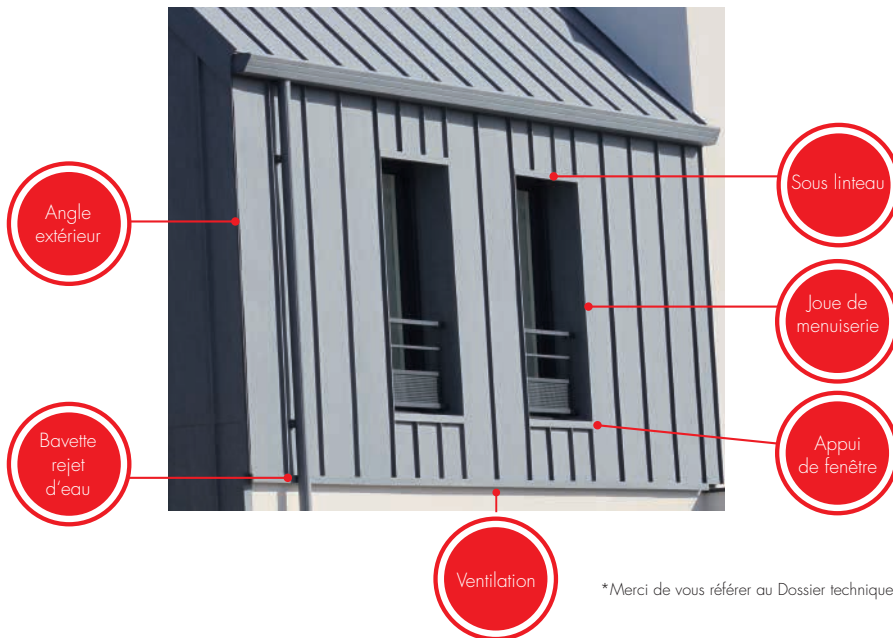

*Merci de vous référer au Dossier technique www.dalalu.fr

- Fabrication à partir d'alliage de haute technicité – série 3000
- Accessoires conçus et produits en France • Profilé en continu sur chantier ou en atelier
- Composants conformes : NF EN 573-3 / NF EN 1396

■ TABLEAU DESCRIPTIF

Modèle	Développé mm	Épaisseur	Largeur utile	Longueur maximale
Profil LINEA 310	380 mm	7/10°	310 mm	6 ml

■ AVANTAGES ALUMINIUM LAQUÉ

- ✓ PRÉCONISATION ENTRETIEN : un simple rinçage à l'eau claire 2 fois par an.
- ✓ Esthétique
- ✓ Résistance aux intempéries
- ✓ Inoxydable, pérenne
- ✓ 100% recyclable

ecca

inies

■ NOMBREUX COLORIS

Cendrées

- GRIS ANTIQUE • GA19/DAL'ALU
- GRIS MÉTALLISÉ • GM2/RAL 9006
- PERLEGRISE • P17/DAL'ALU
- CHAMPAGNE • CH24/DAL'ALU
- BRONZE • BZ23/DAL'ALU

Anthracites

- BLEU ARDOISE • BA6/DAL'ALU
- NOIR GRAPHITE • NG18/DAL'ALU
- NOIR • N15/DAL'ALU

Cristallines

- BLANC • B3/DAL'ALU
- KRÉMDELÉ • K26/DAL'ALU
- TON PIERRE • TP22/DAL'ALU
- SABLE • S4/DAL'ALU
- BEIGE ROSÉ • BR10/DAL'ALU

Traditionnelles

- CUIVRE • C9/DAL'ALU
- MARRON • M1/DAL'ALU
- VIEILLE TUILE • VT5/RAL 8012

Naturelles

- VERT AMANDE • VAP16/RAL 6021
- VERT SAPIN • VS8/RAL 6005
- BLEU LAVANDE • LA25/RAL 5014
- BLEU GENTIANE • BG20/RAL 5010

Audacieuses

- JAUNE • J11/RAL 1021
- ABRICOT • AP21/DAL'ALU
- ROUGE • R14/RAL 3000
- ROUGE BORDEAUX • RB7/RAL 3005

DAL'ALU

Rue des Girolles - ZA La Prade
33650 Saint-Médard-d'Eyrans
T : 05 56 67 40 40

service.commercial@dalalu.fr / dalalu.fr