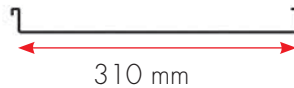

Bacs profilés