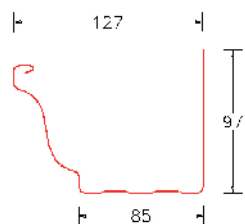

G300

La gouttière traditionnelle

La **G300** de **DAL'ALU** est une gouttière de forme corniche traditionnelle qui offre de nombreuses solutions dans le neuf et la rénovation.

Profilée sur-mesure et sur chantier, et associée à un large choix de couleurs, elle s'adapte à tout type de maison.

CARACTÉRISTIQUES TECHNIQUES

1. 1 Profil de gouttière
2. 2 Crochet écarteur
3. 3 Naissance
4. 4 Fond de gouttière
5. 5 Coude de descente
6. 6 Tuyau de descente
7. 7 Fixation de descente
8. 8 Collecteur d'eau de pluie
9. 9 Angle de finition
10. 10 Pare-feuilles

Unité : mm

- Fabrication à partir d'alliage de haute technicité – série 3000 & 5000
- Accessoires conçus et produits en France
- Gouttière profilée en continu sur chantier
- Composants conformes : NF EN 573-3 / NF EN 1396 / NF EN 612, NF P 36 201

TABLEAUX DESCRIPTIFS

Modèle	Épaisseur	Section cm²	Développé mm
G300	6/10^e	90 cm²	300 mm

MODÈLES DE DESCENTES D'EAU

Rectangulaire 60x80 nervuré	Rectangulaire 60x80 lisse	Carrée 80x80 nervuré	Ronde Ø 80 lisse
✓✓	✓✓✓	✓	✓✓
✓✓✓ Préconisé ✓✓ Recommandé ✓ Adapté			

AVANTAGES ALUMINIUM LAQUÉ

- ✓ **PRÉCONISATION ENTRETIEN :**
  un simple rinçage à l'eau claire 2 fois par an.
- ✓ Esthétique
- ✓ Résistance aux intempéries
- ✓ Inoxydable, pérenne
- ✓ 100% recyclable

NOMBREUX COLORIS

Cendrées

- GRIS ANTIQUE • GA19/DAL'ALU
- GRIS MÉTALLISÉ • GM2/RAL 9006
- PERLEGRISE • P17/DAL'ALU
- CHAMPAGNE • CH24/DAL'ALU
- BRONZE • BZ23/DAL'ALU

Anthracites

- BLEU ARDOISE • BA6/DAL'ALU
- NOIR GRAPHITE • NG18/DAL'ALU
- NOIR • N15/DAL'ALU

Cristallines

- BLANC • B3/DAL'ALU
- KRÉMDELÈ • K26/DAL'ALU
- TON PIERRE • TP22/DAL'ALU
- SABLE • S4/DAL'ALU
- BEIGE ROSÉ • BR10/DAL'ALU

Traditionnelles

- CUIVRE • C9/DAL'ALU
- MARRON • M1/DAL'ALU
- VIEILLE TUILE • VT5/RAL 8012

Naturelles

- VERT AMANDE • VAP16/RAL 6021
- VERT SAPIN • VS8/RAL 6005
- BLEU LAVANDE • LA25/RAL 5014
- BLEU GENTIANE • BG20/RAL 5010