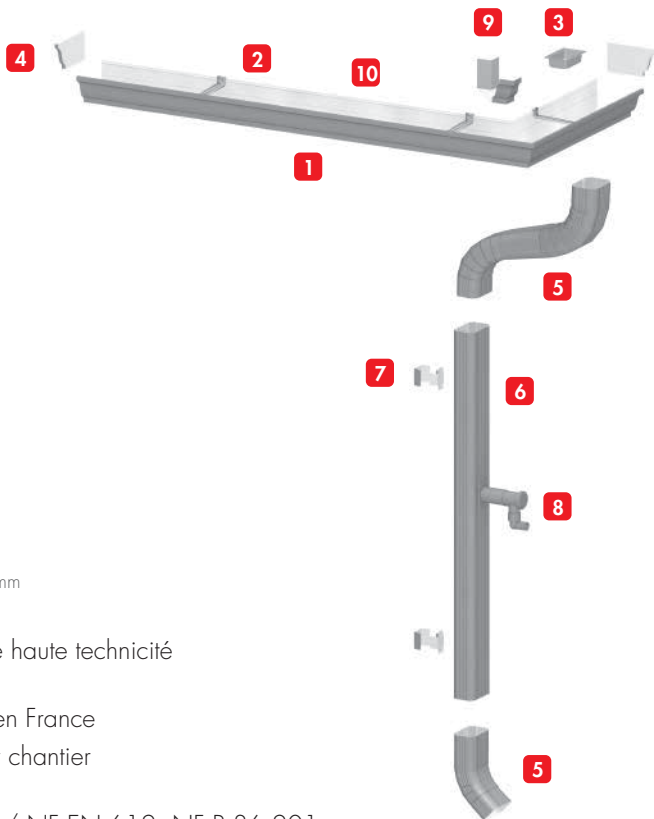

Couvertines

G300

La gouttière traditionnelle

La **G300** de **DAL'ALU** est une gouttière de forme corniche traditionnelle qui offre de nombreuses solutions dans le neuf et la rénovation.

Profilée sur-mesure et sur chantier, et associée à un large choix de couleurs, elle s'adapte à tout type de maison.

CARACTÉRISTIQUES TECHNIQUES

- 1 Profil de gouttière
- 2 Crochet écarteur
- 3 Naissance
- 4 Fond de gouttière
- 5 Coude de descente
- 6 Tuyau de descente
- 7 Fixation de descente
- 8 Collecteur d'eau de pluie
- 9 Angle de finition
- 10 Pare-feuilles

Unité : mm

- Fabrication à partir d'alliage de haute technicité – série 3000 & 5000
- Accessoires conçus et produits en France
- Gouttière profilée en continu sur chantier
- Composants conformes : NF EN 573-3 / NF EN 1396 / NF EN 612, NF P 36 201

TABLEAUX DESCRIPTIFS

Modèle	Épaisseur	Section cm ²	Développé mm
G300	6/10^e	90 cm²	300 mm

MODÈLES DE DESCENTES D'EAU

Rectangulaire 60x80 nervuré	Rectangulaire 60x80 lisse	Carrée 80x80 nervuré	Ronde Ø 80 lisse
✓✓	✓✓✓	✓	✓✓
✓✓✓ Préconisé ✓✓ Recommandé ✓ Adapté			