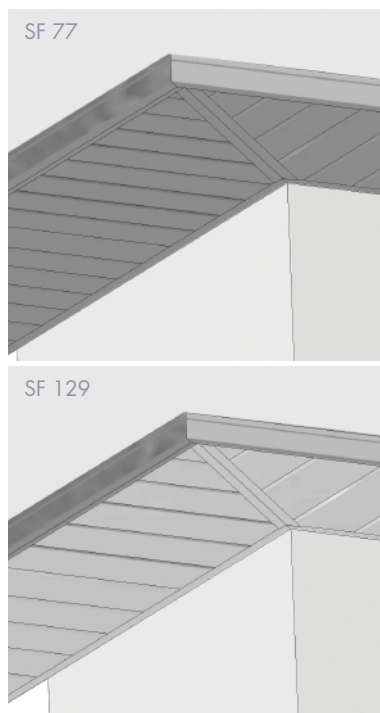

- Fabrication à partir d'alliage de haute technicité – série 3000
- Accessoires conçus et produits en France
- Composants conformes : NF EN 573-3 - NF EN 1396

TABLEAUX DESCRIPTIFS

Modèle	Épaisseur	Largeur lame	Largeur utile	Longueur standard	Masse
SF77	6/10^e	77 mm	280 mm	3 m	2,1 kg/m²
SF129		129 mm	290 mm		2 kg/m²

SOUS-FACE LAME VENTILÉE

Sous-face	Surface ventilée
SF77	174 cm²/m²
SF129	168 cm²/m²

AVANTAGES ALUMINIUM LAQUÉ

- ✓ PRÉCONISATION ENTRETIEN : un simple rinçage à l'eau claire 2 fois par an.
- ✓ Esthétique
- ✓ Résistance aux intempéries
- ✓ Inoxydable, pérenne
- ✓ 100% recyclable

NOMBREUX COLORIS Cendrées

GRIS ANTIQUE • GA19/DAL'ALU

GRIS MÉTALLISÉ • GM2/RAL 9006

PERLEGRISE • P17/DAL'ALU

CHAMPAGNE • CH24/DAL'ALU

BRONZE • BZ23/DAL'ALU

Anthracites

BLEU ARDOISE • BA6/DAL'ALU

NOIR GRAPHITE • NG18/DAL'ALU

NOIR • N15/DAL'ALU

Cristallines

BLANC • B3/DAL'ALU

KRÈMDELÉ • K26/DAL'ALU

TON PIERRE • TP22/DAL'ALU

SABLE • S4/DAL'ALU

BEIGE ROSÉ • BR10/DAL'ALU

Traditionnelles

CUIVRE • C9/DAL'ALU

MARRON • M1/DAL'ALU

VIEILLE TUILE • VT5/RAL 8012

CHÊNE FONCÉ • CF29/DAL'ALU

CHÊNE DORÉ • CD28/DAL'ALU

Naturelles

VERT AMANDE • VAP16/RAL 6021

VERT SAPIN • VS8/RAL 6005

BLEU LAVANDE • LA25/RAL 5014

BLEU GENTIANE • BG20/RAL 5010

Audacieuses

JAUNE • J11/RAL 1021

ABRICOT • AP21/DAL'ALU

ROUGE • R14/RAL 3000

ROUGE BORDEAUX • RB7/RAL 3005

DAL'ALU

Rue des Girolles - ZA La Prade
33650 Saint-Médard-d'Eyrans

T : 05 56 67 40 40

service.commercial@dalalu.fr / dalalu.fr