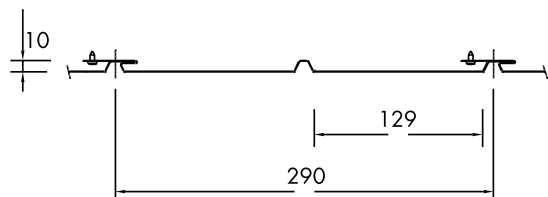

SOUS-FACE

L'habillage de vos avancées de toit

Esthétique et durable, le système de **sous-faces** en aluminium **DAL'ALU** réinvente les bords de toit des constructions.

Système unique sur le marché par sa technique et son design, il se marie parfaitement à toutes les gammes **DAL'ALU**.

Associée aux gouttières et habillages de bandeaux en aluminium, **la sous-face DAL'ALU** habille et protège durablement vos débords de toiture.

CARACTÉRISTIQUES TECHNIQUES

Unité : mm

- Fabrication à partir d'alliage de haute technicité – série 3000
- Accessoires conçus et produits en France
- Composants conformes : NF EN 573-3 - NF EN 1396

TABLEAUX DESCRIPTIFS

Modèle	Épaisseur	Largeur lame	Largeur utile	Longueur standard	Masse
SF77	6/10^e	77 mm	280 mm	3 m	2,1 kg/m²
SF129		129 mm	290 mm		2 kg/m²

SOUS-FACE LAME VENTILÉE

Sous-face	Surface ventilée
SF77	174 cm²/m²
SF129	168 cm²/m²

AVANTAGES ALUMINIUM LAQUÉ

- ✓ PRÉCONISATION ENTRETIEN : un simple rinçage à l'eau claire 2 fois par an.
- ✓ Esthétique
- ✓ Résistance aux intempéries
- ✓ Inoxydable, pérenne
- ✓ 100% recyclable

NOMBREUX COLORIS Cendrées

GRIS ANTIQUE • GA19/DAL'ALU

GRIS MÉTALLISÉ • GM2/RAL 9006

PERLEGRISE • P17/DAL'ALU

CHAMPAGNE • CH24/DAL'ALU

BRONZE • BZ23/DAL'ALU

Anthracites

BLEU ARDOISE • BA6/DAL'ALU

NOIR GRAPHITE • NG18/DAL'ALU

NOIR • N15/DAL'ALU

Cristallines

BLANC • B3/DAL'ALU

KRÈMDELÉ • K26/DAL'ALU

TON PIERRE • TP22/DAL'ALU

SABLE • S4/DAL'ALU

BEIGE ROSÉ • BR10/DAL'ALU

Traditionnelles

CUIVRE • C9/DAL'ALU

MARRON • M1/DAL'ALU

VIEILLE TUILE • VT5/RAL 8012

CHÊNE FONCÉ • CF29/DAL'ALU

CHÊNE DORÉ • CD28/DAL'ALU

Naturelles

VERT AMANDE • VAP16/RAL 6021

VERT SAPIN • VS8/RAL 6005

BLEU LAVANDE • LA25/RAL 5014

BLEU GENTIANE • BG20/RAL 5010

Audacieuses

JAUNE • J11/RAL 1021

ABRICOT • AP21/DAL'ALU

ROUGE • R14/RAL 3000