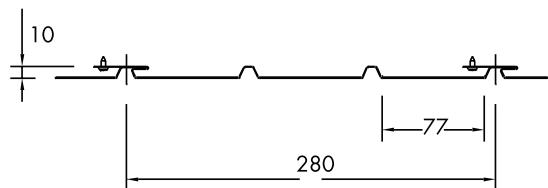

SOUS-FACE

L'habillage de vos avancées de toit

Esthétique et durable, le système de **sous-faces** en aluminium **DAL'ALU** réinvente les bords de toit des constructions.

Système unique sur le marché par sa technique et son design, il se marie parfaitement à toutes les gammes **DAL'ALU**.

Associée aux gouttières et habillages de bandeaux en aluminium, **la sous-face DAL'ALU** habille et protège durablement vos débords de toiture.

CARACTÉRISTIQUES TECHNIQUES

Unité : mm

- Fabrication à partir d'alliage de haute technicité – série 3000
- Accessoires conçus et produits en France
- Composants conformes : NF EN 573-3 - NF EN 1396

TABLEAUX DESCRIPTIFS

Modèle	Épaisseur	Largeur lame	Largeur utile	Longueur standard	Masse
SF77	6/10^e	77 mm	280 mm	3 m	2,1 kg/m²
SF129		129 mm	290 mm		2 kg/m²

SOUS-FACE LAME VENTILÉE

Sous-face	Surface ventilée
SF77	174 cm²/m²
SF129	168 cm²/m²

AVANTAGES ALUMINIUM LAQUÉ

- ✓ PRÉCONISATION ENTRETIEN : un simple rinçage à l'eau claire 2 fois par an.
- ✓ Esthétique
- ✓ Résistance aux intempéries
- ✓ Inoxydable, pérenne
- ✓ 100% recyclable

NOMBREUX COLORIS Cendrées

GRIS ANTIQUE • GA19/DAL'ALU

GRIS MÉTALLISÉ • GM2/RAL 9006

PERLEGRISE • P17/DAL'ALU

CHAMPAGNE • CH24/DAL'ALU

BRONZE • BZ23/DAL'ALU

Anthracites

BLEU ARDOISE • BA6/DAL'ALU

NOIR GRAPHITE • NG18/DAL'ALU

NOIR • N15/DAL'ALU

Cristallines

BLANC • B3/DAL'ALU

KRÈMDELÉ • K26/DAL'ALU

TON PIERRE • TP22/DAL'ALU

SABLE • S4/DAL'ALU

BEIGE ROSÉ • BR10/DAL'ALU

Traditionnelles

CUIVRE • C9/DAL'ALU

MARRON • M1/DAL'ALU

VIEILLE TUILE • VT5/RAL 8012

CHÊNE FONCÉ • CF29/DAL'ALU

CHÊNE DORÉ • CD28/DAL'ALU

Naturelles

VERT AMANDE • VAP16/RAL 6021

VERT SAPIN • VS8/RAL 6005

BLEU LAVANDE • LA25/RAL 5014

BLEU GENTIANE • BG20/RAL 5010

Audacieuses

JAUNE • J11/RAL 1021

ABRICOT • AP21/DAL'ALU

ROUGE • R14/RAL 3000